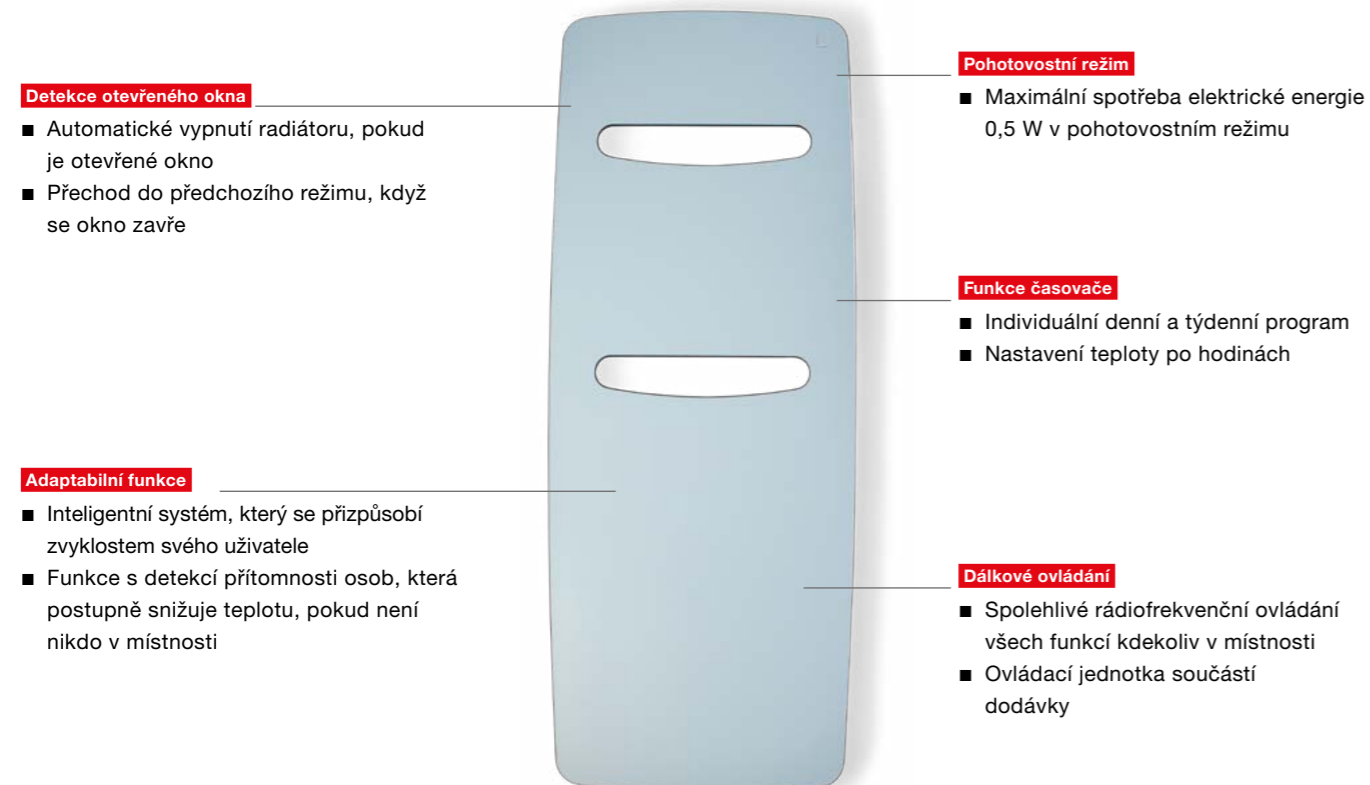

Nová směrnice o požadavcích na EcoDesign

V souladu s trendem snižování energetické náročnosti budov zavádí od ledna 2018 Evropská unie novou směrnici o požadavcích na EcoDesign některých výrobků včetně elektrických radiátorů. Směrnice klade na tyto výrobky nové, vyšší nároky, které jsme pro naše zákazníky proměnili v atraktivní výhody.

Jako přední výrobce systémů pro vytápění, větrání a chlazení se společnost Zehnder již mnoho let věnuje vývoji inovativních výrobků s cílem usnadnit co nejvíce život svým zákazníkům a přinést komfort do jejich domovů.

Co je požadováno?

Elektrické radiátory se jmenovitým tepelným výkonem nad 250 W se mohou od ledna 2018 prodávat pouze za předpokladu, že splní většinu z následujících požadavků. *

* Některé z funkcí jsou k dispozici pouze u vybraných elektrických radiátorů.