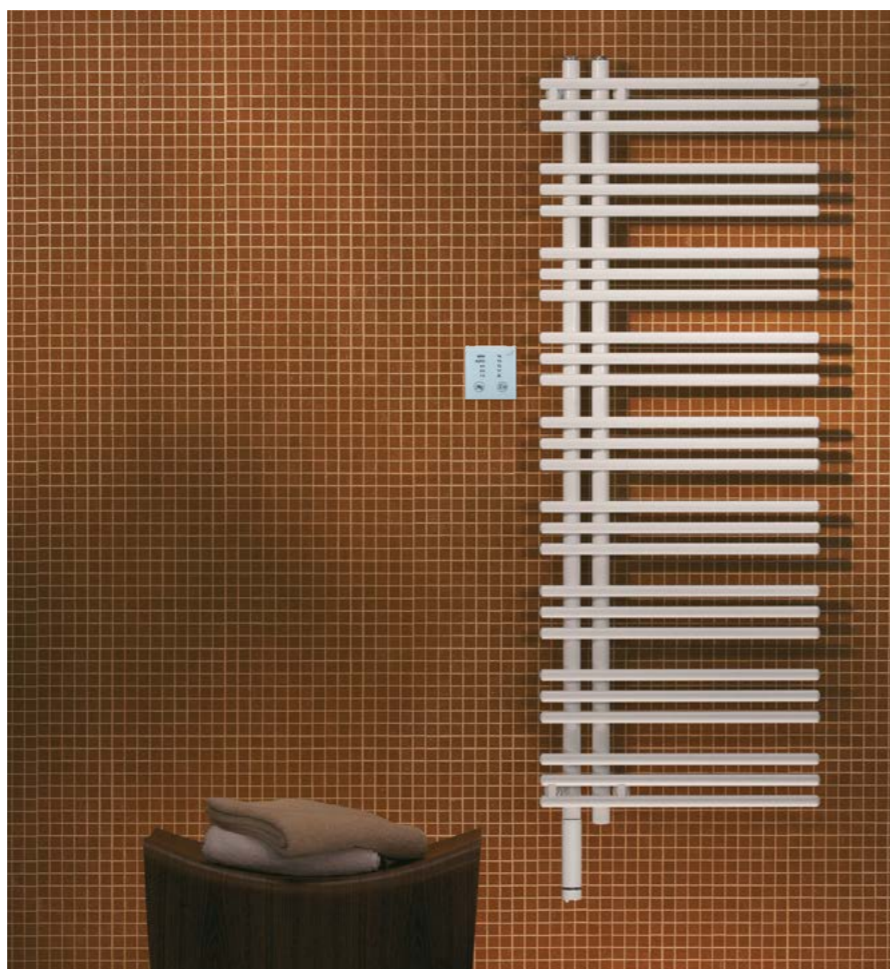

Zehnder Yucca Asym

Výjimečně čistý a praktický design s prvotřídní kvalitou provedení. Patentovaná vnitřní konstrukce zaručuje vytápění všemi trubkami radiátoru. Pohodlné nasunutí ručníků z levé nebo pravé strany, díky kterému se jejich sušení stane radostí pro celou rodinu. Na přání ještě výkonnější 2-řadé provedení a varianta pro rozdělení prostoru koupelny.

Dostupné modely

Výška:	90, 130, 170 cm
Délka:	40, 50, 60 cm
Tepelný výkon:	300 - 900 W
Provedení:	bílá, chrom, 48 barev

Elektrická topná tyč WIVAR II s ovladačem Model 1 (funkce viz str. 7)