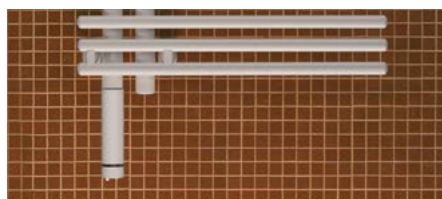

Zehnder Yucca Asym

Výjimečně čistý a praktický design s prvotřídní kvalitou provedení. Patentovaná vnitřní konstrukce zaručuje vytápění všemi trubkami radiátoru. Pohodlné nasunutí ručníků z levé nebo pravé strany, díky kterému se jejich sušení stane radostí pro celou rodinu. Na přání ještě výkonnější 2-řadé provedení a varianta pro rozdělení prostoru koupelny.

Dostupné modely

Výška:	90, 130, 170 cm
Délka:	40, 50, 60 cm
Tepelný výkon:	300 - 900 W
Provedení:	bílá, chrom, 48 barev

Elektrická topná tyč WIVAR II s ovladačem Model 1 (funkce viz str. 7)