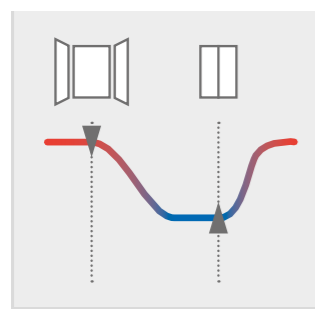

Detekce otevřeného okna

- vnější teplotní čidlo snímá změny teploty, na které reaguje integrovaný termostat
- je-li po delší dobu v místnosti otevřené okno, integrovaná ovládací jednotka automaticky vypne radiátor
- jakmile se okno opět uzavře, radiátor se vrací do standardního režimu
- inteligentní vytápění, které šetří energii a náklady

Konzole „H“

Také na montáž bylo myšleno: součástí dodávky montážní konzole ve tvaru „H“ v barvě radiátoru s integrovanou vodovádou pro snadnou, rychlou a přesnou vodorovnou instalaci na stěnu.

Zehnder Roda

Elektrické ocelové radiátory Zehnder Roda přesvědčují svým moderním vzhledem a dokonalým výrobním zpracováním. Jemně zaoblené ploché trubky 70 x 11 mm v kombinaci se 4 mm vzduchovou mezerou zajistí rychlé a účinné vytápění obytných prostor i kanceláří. Jsou dostupné v provedení vodorovném nebo svislém, plněné topným médiem. Dodávány s integrovanou el. topnou tyčí a rádiově řízeným dálkovým ovladačem Model 1. S přívodním kabelem 1,2 m bez zástrčky, pro připojení do el. sítě 230V, vč. montážní sady. Provedení: bílá RAL 9016, 48 barev.

Dostupné modely - vodorovné:

Výška:	44 cm, délka 82, 112, 152 cm
Výška:	59 cm, délka 82, 112, 132, 152 cm
Hloubka:	2-řadé / 5,6 cm (od zdi 4,6 cm)
Tepelný výkon:	750 - 2000 W

Dostupné modely - svislé:

Výška:	50 cm, délka 61, 91, 120, 150 cm
Výška:	70 cm, délka 61, 83, 98, 120, 142 cm
Hloubka:	2-řadé / 5,6 cm (od zdi 4,6 cm)
Tepelný výkon:	500 - 1750 W

Dostupné modely - svislé:

Výška:	152 cm, délka 38 cm
Výška:	182 cm, délka 45, 60 cm
Výška:	202 cm, délka 30, 38, 52, 60, 75 cm
Výška:	222 cm, délka 45, 52, 67 cm
Hloubka:	1-řadé / 5,5 cm (od zdi 3,0 cm)
Tepelný výkon:	750 - 2000 W